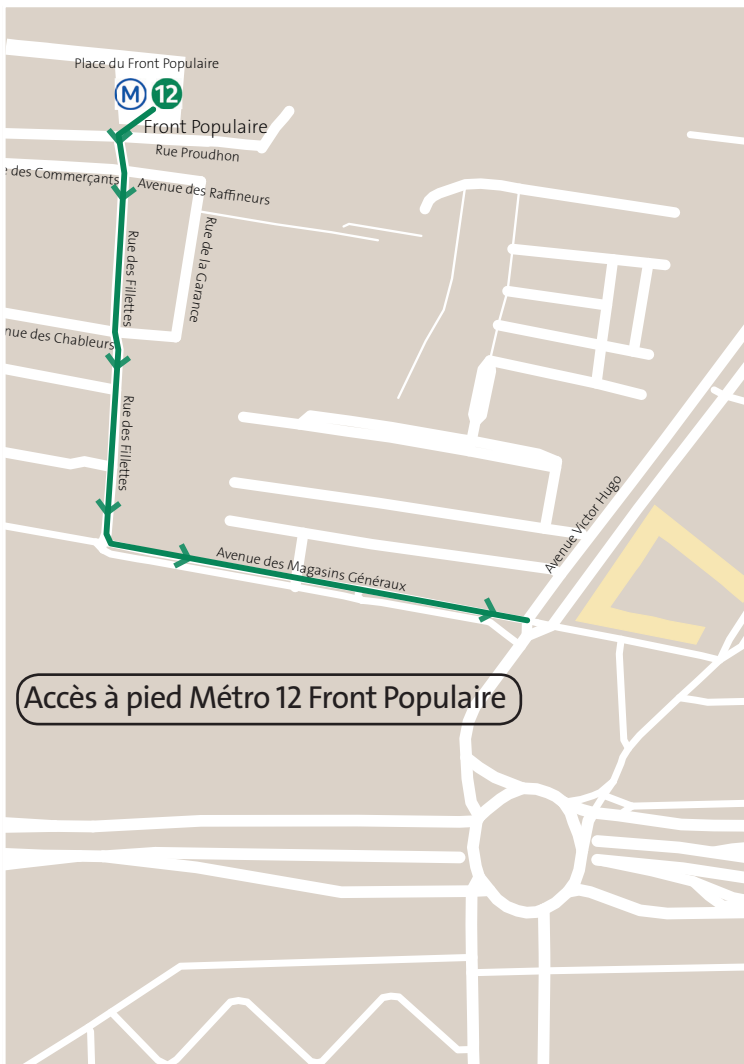

### Métro

- 12, station Front Populaire
- 7, station Corentin Cariou + Navette fluviale Icade

### Tramway

- 3bis, arrêt Porte d'Aubervilliers

En savoir plus : [www.ratp.fr](http://www.ratp.fr)

### Aéroport Paris-Orly

- Prendre autoroute A6B
- Périphérique extérieur
- Porte d'Aubervilliers
- Rue Madeleine Vionnet

### Aéroport Roissy-Charles de Gaulle

- Prendre autoroute A1
- Périphérique intérieur
- Porte d'Aubervilliers
- Rue Madeleine Vionnet

Accès livraison